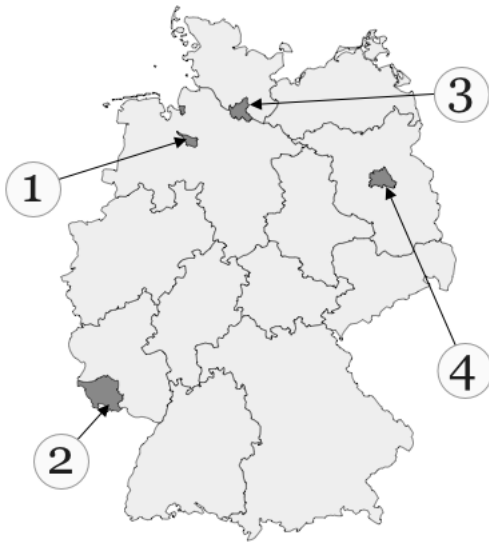

7. Wo können Sie sich in Berlin über politische Themen informieren?

- ☐ beim Ordnungsamt der Gemeinde
- ☐ bei den Kirchen
- ☐ bei der Verbraucherzentrale
- ☒ bei der Landeszentrale für politische Bildung

8. Welches Bundesland ist ein Stadtstaat?

- ☒ Berlin
- ☐ Saarland
- ☐ Brandenburg
- ☐ Hessen

9. Welches Bundesland ist Berlin?

- ☐ 1
- ☐ 2
- ☐ 3
- ☒ 4

10. Wie nennt man die Regierungschefin/den Regierungschef des Stadtstaates Berlin?

- ☐ Ministerpräsidentin/Ministerpräsident
- ☐ Oberbürgermeisterin/Oberbürgermeister
- ☐ Präsidentin/Präsident des Senates
- ☒ Regierende Bürgermeisterin/Regierender Bürgermeister